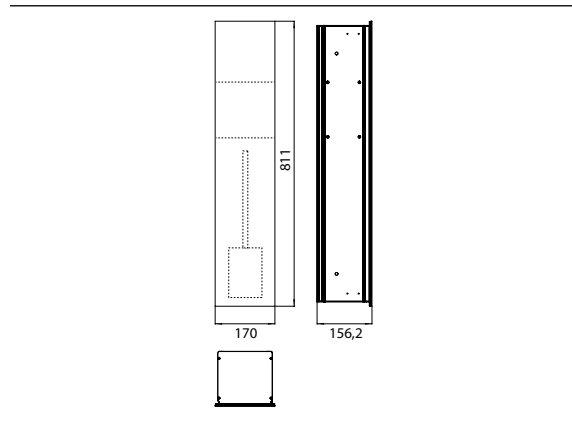

PRODUKTINFORMATION

WC-Modul - Unterputzmodell optiwhite

Art.-Nr.9754 274 52

Reserverollen- / Feuchtpapierbox, Papierhalter, Toilettenbürstengarnitur, Türanschlag rechts