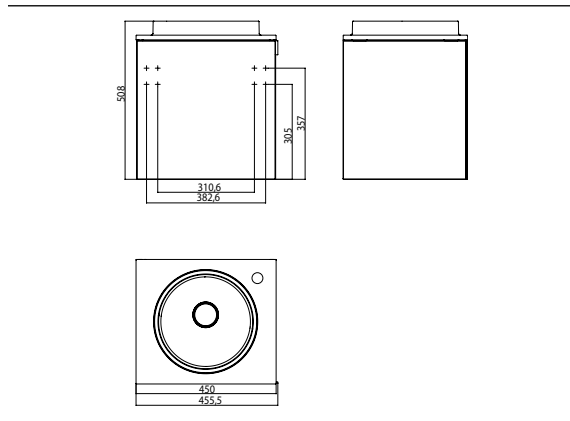

PRODUKTINFORMATION

Gäste-Waschtisch (Mineralguss), 450 mm schwarz

Art.-Nr.9582 275 10

Türgriff rechts, mit Armaturenbohrung rechts