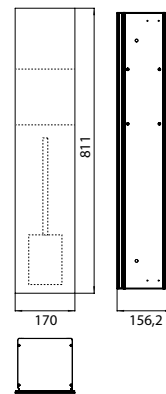

PRODUKTINFORMATION

WC-Modul - Unterputzmodell schwarz

Art.-Nr.9754 275 52

Reserverollen- / Feuchtpapierbox, Papierhalter, Toilettenbürstengarnitur, Türanschlag rechts