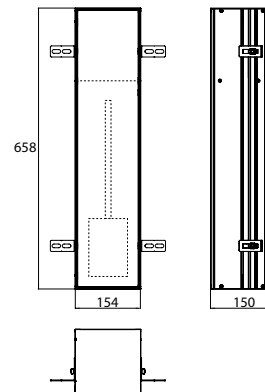

## PRODUKTINFORMATION

WC-Modul - Unterputzmodell, Tür befliesbar (Fliese + Kleber, max.: 12 mm) aluminium

Art.-Nr.9756 110 07

mit Fach für WC-Papier und integrierter Toilettenbürstengarnitur. Türanschlag rechts.