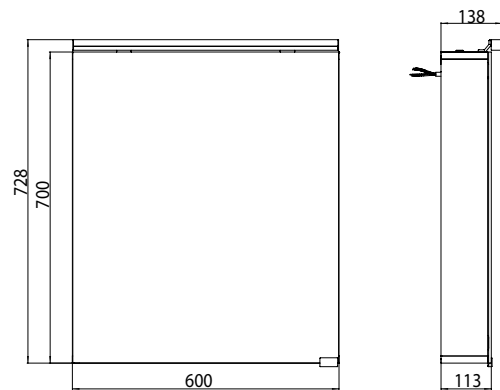

## PRODUKTINFORMATION

Lichtspiegelschrank flat (LED), 600 mm, IP 44, 7 W, 4.000 K mit Waschtischbeleuchtung

Art.-Nr.9797 052 67

Aufputzmodell, 2 stufenlos einstellbare Ablagen, 1 Tür, 1 Steckdose, 1 Lichtschalter, Höhe: 728 mm, LED-Leuchte (Version mit Waschtischbeleuchtung: 2 Steckdosen, 2 Schalter)