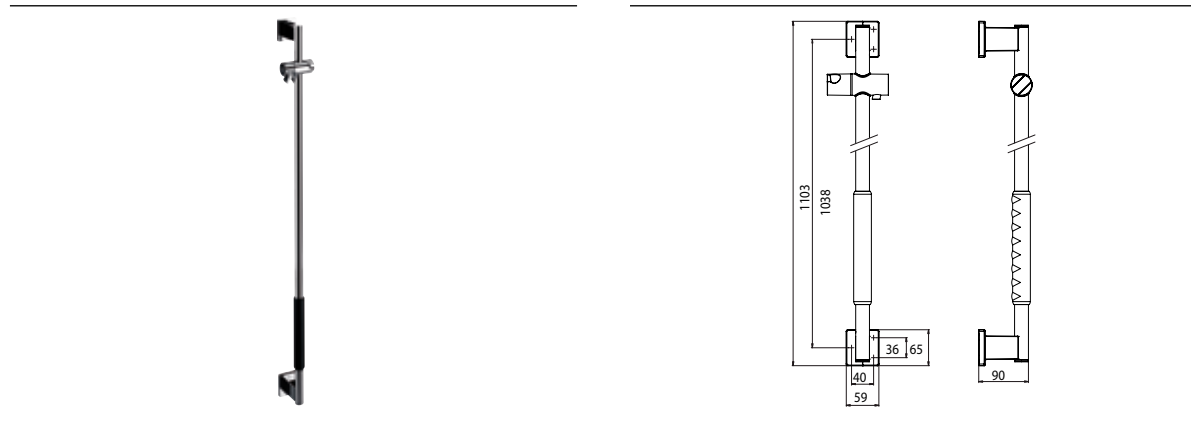

## PRODUKTINFORMATION

Dusch-Haltegriff, mit rutschhemmender Ummantelung chrom

Art.-Nr.3570 212 10

Befestigungsmaterial / Fastening material: 3 x Fischer- Dübel / Plug - UX 8 x 50 mm 3 x SHR - SEKPF - HO - A2 - Z3 - 6 x 70