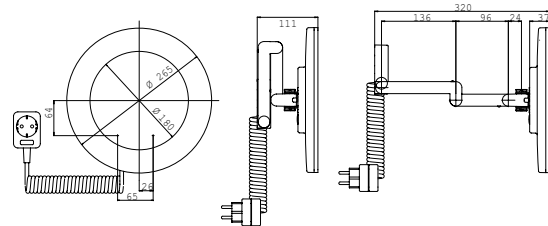

### LED-Rasier- und Kosmetikspiegel Vergrößerung: 3-fach

Art.-Nr.1096 060 29

rund, Wandmodell, 4,5 Watt, LED, Doppelgelenkarm mit Spiralkabel und Zwischenstecker,  
Vergrößerung: 5-fach (...09), Vergrößerung: 3-fach (...29), Lichtfarbe (kalt: 6.000 K/warm: 3.000 K) stu-  
fenlos dimmbar