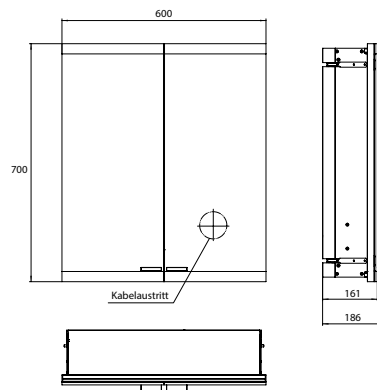

PRODUKTINFORMATION

Lichtspiegelschrank evo, 600 mm, 2 Türen, Unterputzmodell, IP 20 aluminium, mit emco light system, ohne Spiegelheizung

Art.-Nr.9397 080 13

Mit emco light system: Bedienung der Funktionen Ein/Aus, Lichtstärke, Lichtfarbe (2.700 bis 6.500 K) und Szenenauswahl (Cosmetic, Energizing, Relaxing) über App, Controller oder direkt am Touch-Bedienfeld. Vernetzung verschiedener Lichtquellen über Bluetooth. Detailinformationen zum emco light system unter www.emco-bath.com. Ohne emco light system: stufenlose Lichtsteuerung An/Aus, Helligkeit und Lichtfarbe (2.700 bis 6.500 K) über drei integrierte Touchbedienfelder, Waagerechte LED-Beleuchtung, verspiegelte Rückwand, 2 stufenlos einstellbare Glasablagen, 2 Steckdosen, Höhe: 700 mm