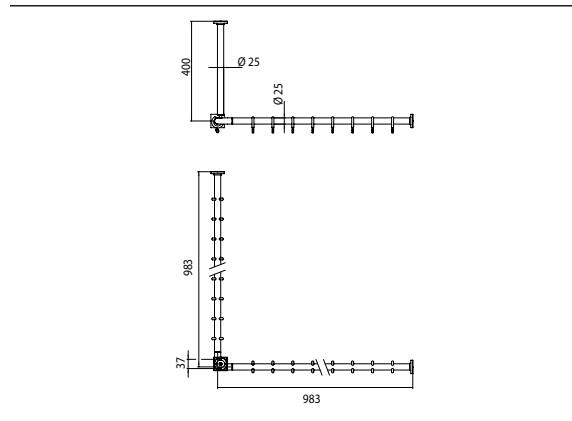

PRODUKTINFORMATION

Duschvorhang-Set chrom

Art.-Nr.3587 001 22

1.000 mm (2 x Duschvorhangstange, 1 x Befestigungs-Set, 1 x Eckverbinder, 1 x Deckenstütze, 20 x Duschvorhangringe)