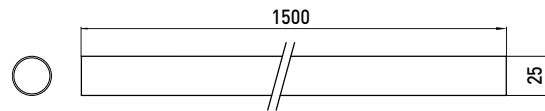

### Duschvorhangstange chrom

Art.-Nr.3587 001 15

1500 mm