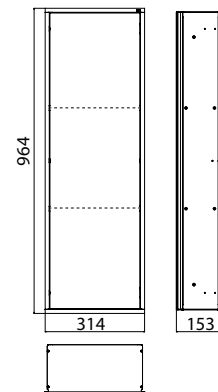

PRODUKTINFORMATION

Schrankmodul - Unterputzmodell aluminium/optiwhite

Art.-Nr.9770 274 63

mit Glastür und 2 Aluminiumablagen