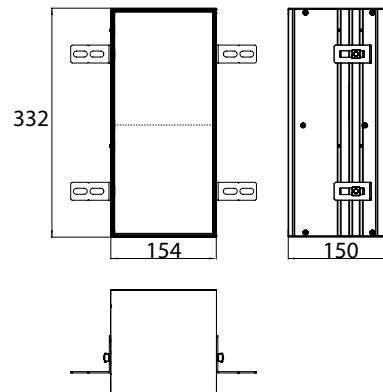

## PRODUKTINFORMATION

WC-Modul - Unterputzmodell, Tür befliesbar (Fliese + Kleber, max.: 12 mm) aluminium

Art.-Nr.9756 110 03

mit zwei Fächern für WC-Papier, Reserverolle oder Feuchtpapierbox. Türanschlag rechts.