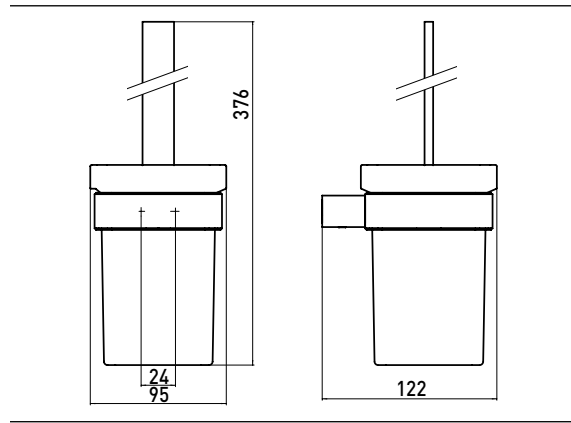

## PRODUKTINFORMATION

Toilettenbürstengarnitur, Kristallglas satiniert, Bürstengriff chrom, Bürste weiß, Wandmodell schwarz

Art.-Nr.0515 133 00