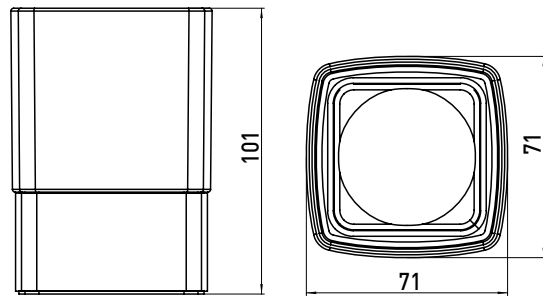

PRODUKTINFORMATION

Glashalter, Kristallglas satiniert, Standmodell emco-steel

Art.-Nr.0520 016 01