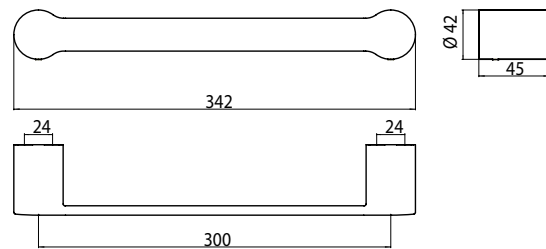

### Wannengriff chrom

Art.-Nr.8470 001 30

300 mm