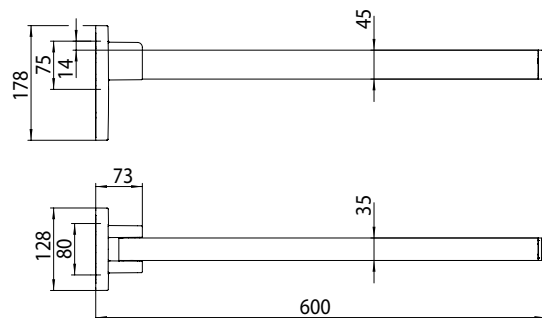

## PRODUKTINFORMATION

Stützklappgriff, 600 mm, Waschtisch, nach oben klappbar, gebremste Version chrom

Art.-Nr.0585 001 60

Befestigungsmaterial / Fastening material: 4x Sechskant-Holzschraube  $\varnothing 10 \times 90$ , 4x Fischer UX-Dübel  $\varnothing 12 \times 70$