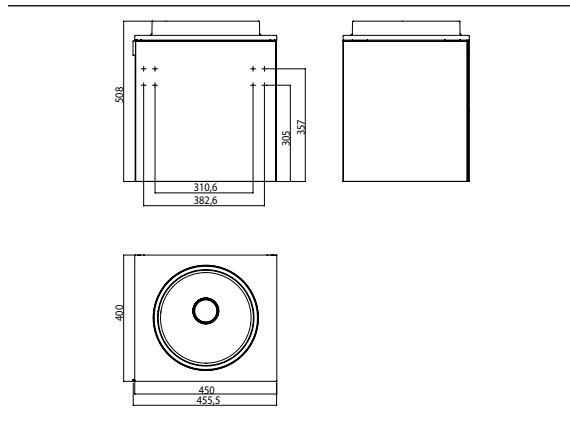

PRODUKTINFORMATION

Gäste-Waschtisch (Mineralguss), 450 mm schwarz

Art.-Nr.9582 275 15

Türgriff links, ohne Armaturenbohrung