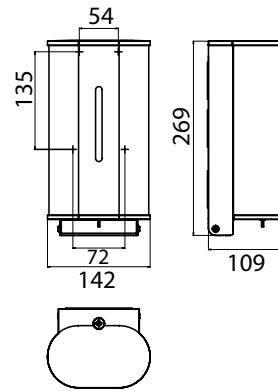

### Flüssigseifenspender chrom

Art.-Nr.3521 001 03

Wandmodell, 800 ml, sensorgesteuert