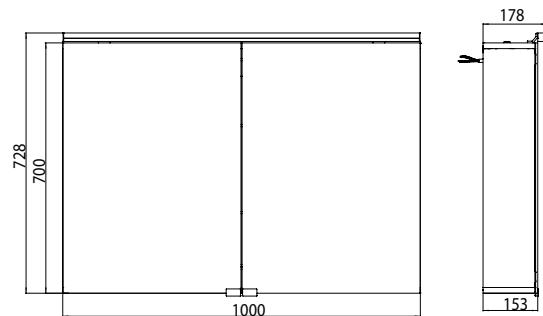

PRODUKTINFORMATION

Lichtspiegelschrank pure (LED), 1.000 mm, IP 44, 12 W, 4.000 K mit Waschtischbeleuchtung

Art.-Nr.9797 052 83

Aufputzmodell, 2 einstellbare Ablagen, 2 Türen, 1 Steckdose, 1 Lichtschalter, Höhe: 728 mm, LED-Leuchte (Version mit Waschtischbeleuchtung: 2 Steckdosen, 2 Lichtschalter)