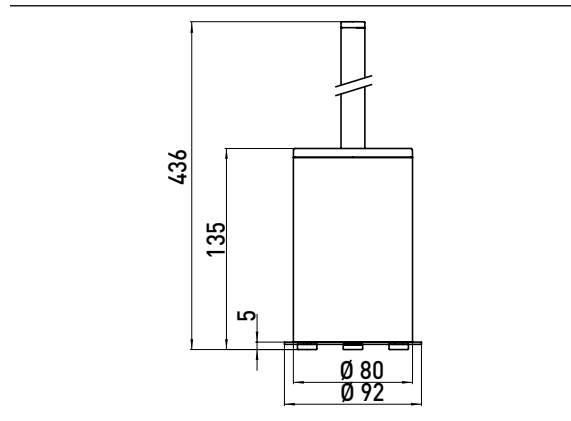

PRODUKTINFORMATION

Toilettenbürstengarnitur chrom

Art.-Nr.3515 001 01

Standmodell, Behälter chrom