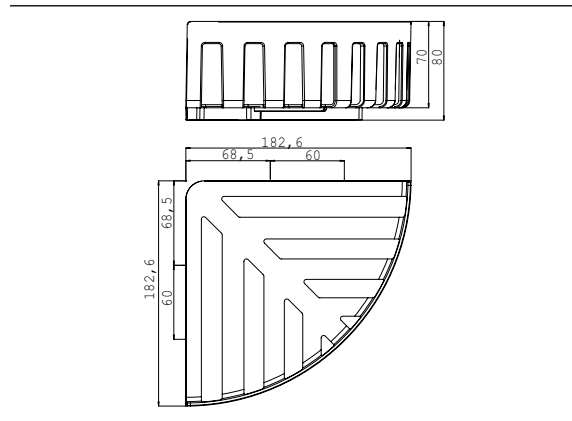

PRODUKTINFORMATION

Eckwandkorb chrom

Art.-Nr.3545 001 33

mit verdeckter Befestigung, Eckmaß: 180 mm