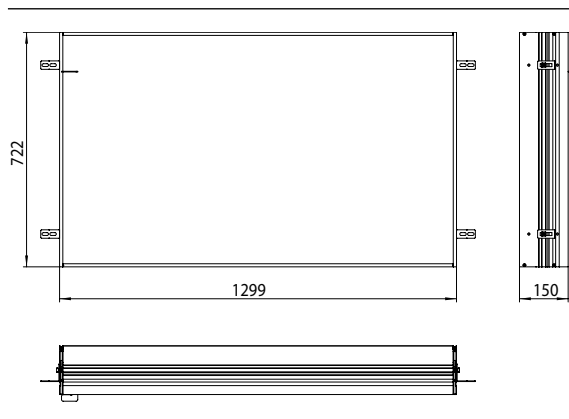

PRODUKTINFORMATION

Einbaurahmen Einbaurahmen

Art.-Nr.9497 000 16

für Lichtspiegelschrank prime 2, 1.300 mm