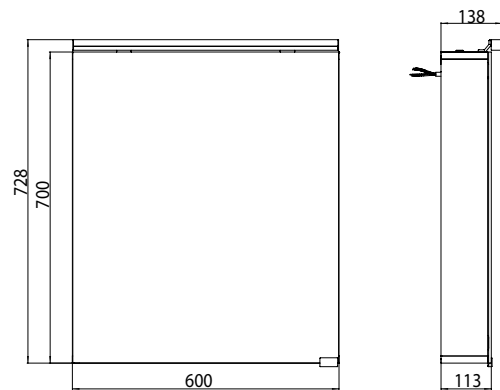

PRODUKTINFORMATION

Lichtspiegelschrank flat (LED), 600 mm, IP 44, 7 W, 4.000 K ohne Waschtischbeleuchtung

Art.-Nr.9797 050 67

Aufputzmodell, 2 stufenlos einstellbare Ablagen, 1 Tür, 1 Steckdose, 1 Lichtschalter, Höhe: 728 mm, LED-Leuchte (Version mit Waschtischbeleuchtung: 2 Steckdosen, 2 Schalter)