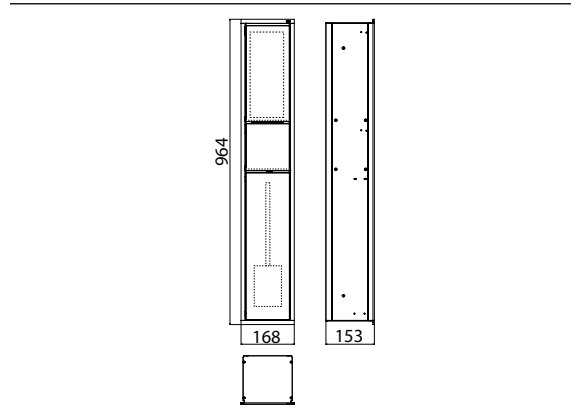

PRODUKTINFORMATION

Gäste-WC-Modul chrom/optiwhite

Art.-Nr.9760 278 70

Müllbeutelhalter, Papierhalter, Toilettenbürstengarnitur