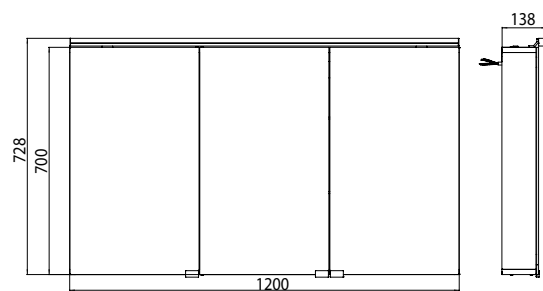

PRODUKTINFORMATION

Lichtspiegelschrank flat (LED), 1.200 mm, IP 44, 15 W, 4.000 K mit Waschtischbeleuchtung

Art.-Nr.9797 052 66

Aufputzmodell, 4 einstellbare Ablagen, 3 Türen, 1 Steckdose, 1 Lichtschalter, Höhe: 728 mm, LED-Leuchte (Version mit Waschtischbeleuchtung: 2 Steckdosen, 2 Lichtschalter)