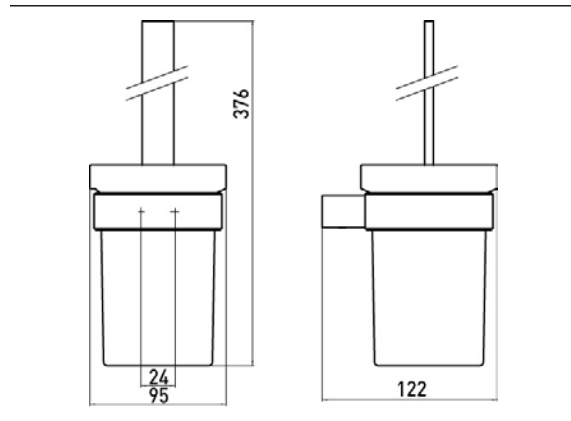

## PRODUKTINFORMATION

Toilettenbürstengarnitur, Kristallglas satiniert, Bürstengriff chrom, Bürste schwarz, Wandmodell chrom

Art.-Nr.0515 001 01