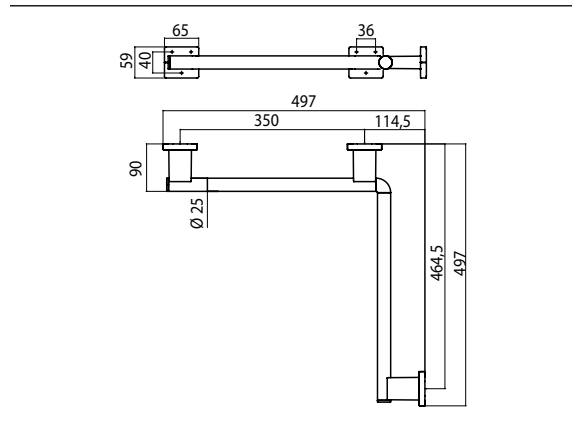

### Eckgriff/Handlauf chrom

Art.-Nr.3570 001 05

Befestigungsmaterial / Fastening material: 3 x Fischer- Dübel / Plug - UX 8 x 50 mm 3 x SHR - SEKPF - HO - A2 - Z3 - 6 x 70