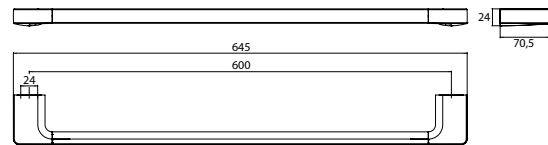

PRODUKTINFORMATION

Badetuchhalter, 600 mm chrom

Art.-Nr.0260 001 61