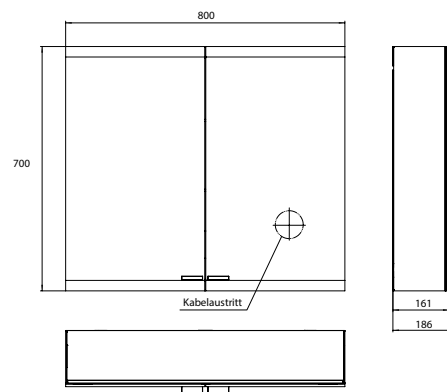

PRODUKTINFORMATION

Lichtspiegelschrank evo, 800 mm, 2 Türen, Aufputzmodell, IP 20 aluminium, mit emco light system, mit Spiegelheizung

Art.-Nr.9397 070 04

Mit emco light system: Bedienung der Funktionen Ein/Aus, Lichtstärke, Lichtfarbe (2.700 bis 6.500 K) und Szenenauswahl (Cosmetic, Energizing, Relaxing) über App, Controller oder direkt am Touch-Bedienfeld. Vernetzung verschiedener Lichtquellen über Bluetooth. Detailinformationen zum emco light system unter www.emco-bath.com. Ohne emco light system: stufenlose Lichtsteuerung An/Aus, Helligkeit und Lichtfarbe (2.700 bis 6.500 K) über drei integrierte Touchbedienfelder, Waagerechte LED-Beleuchtung, verspiegelte Rückwand, 2 stufenlos einstellbare Glasablagen, 2 Steckdosen, Höhe: 700 mm