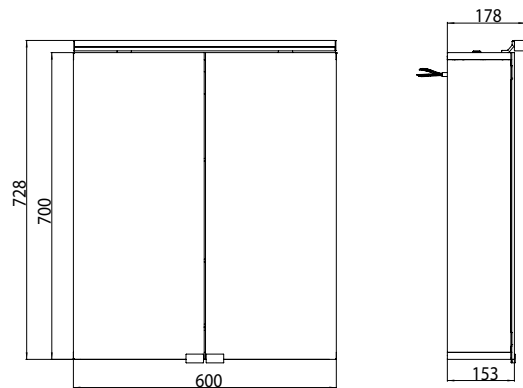

## PRODUKTINFORMATION

Lichtspiegelschrank pure (LED), 600 mm, IP 44, 7 W, 4.000 K ohne Waschtischbeleuchtung

Art.-Nr.9797 050 81

Aufputzmodell, 2 einstellbare Ablagen, 2 Türen, 1 Steckdose, 1 Lichtschalter, Höhe: 728 mm, LED-Leuchte (Version mit Waschtischbeleuchtung: 2 Steckdosen, 2 Lichtschalter)