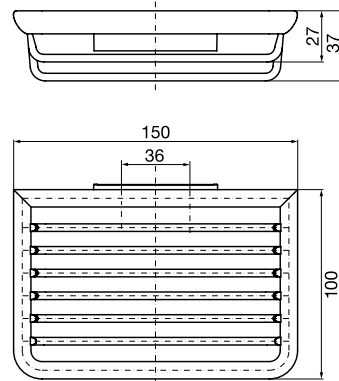

PRODUKTINFORMATION

Seifenkorb chrom

Art.-Nr.3545 001 01

mit verdeckter Wandbefestigung