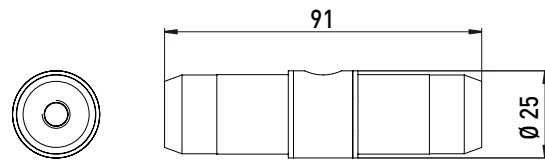

PRODUKTINFORMATION

Verbindung, gerade chrom

Art.-Nr.3587 001 02