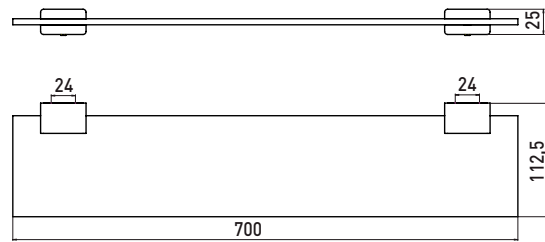

## PRODUKTINFORMATION

Ablage, Kristallglas klar, 700 mm chrom

Art.-Nr.3510 001 70

emco system 2