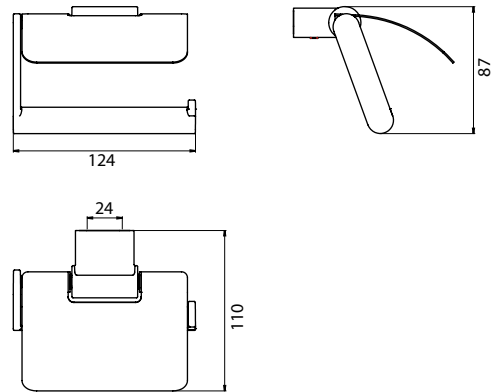

PRODUKTINFORMATION

Papierhalter mit Deckel chrom

Art.-Nr.3500 001 06