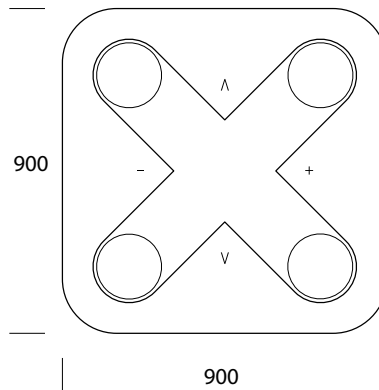

## PRODUKTINFORMATION

Controller für emco light system: Bedienung der Funktionen Ein/Aus, Lichtstärke, Lichtfarbe und Szenenauswahl - abnehmbar, mit magnetischer Wandhalterung. weiss

Art.-Nr.9397 139 00