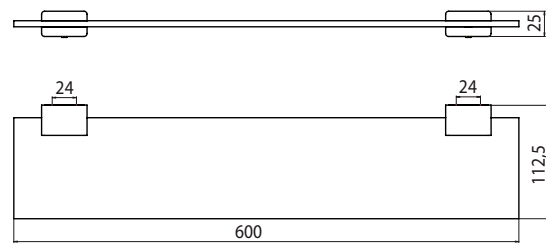

PRODUKTINFORMATION

Ablage, Kristallglas klar, 600 mm chrom

Art.-Nr.3510 001 60