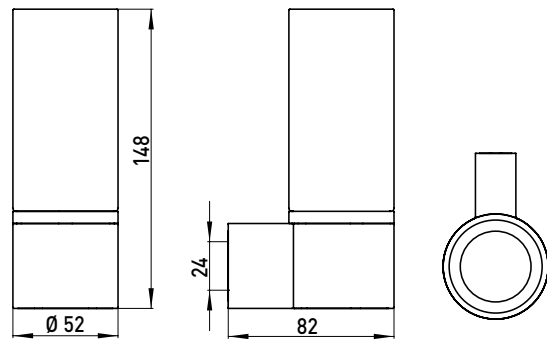

### Glashalter chrom

Art.-Nr.3520 001 00

Kristallglas, klar