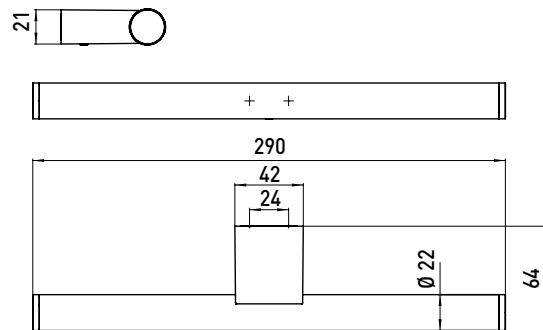

## PRODUKTINFORMATION

Reservepapierhalter, doppelt chrom

Art.-Nr.3505 001 01