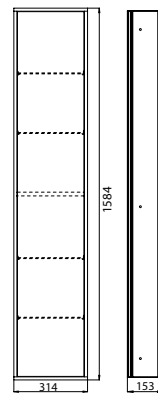

### Schrankmodul chrom/schwarz

Art.-Nr.9720 279 13

großes Stauraumfach mit 4 Glasablagen, Türkontaktschalter und LED-Beleuchtung