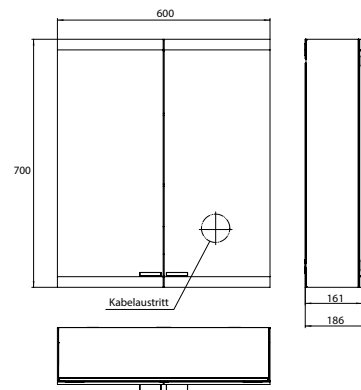

## PRODUKTINFORMATION

Lichtspiegelschrank evo, 600 mm, 2 Türen, Aufputzmodell, IP 20 aluminium, mit emco light system, ohne Spiegelheizung

Art.-Nr.9397 080 03

Mit emco light system: Bedienung der Funktionen Ein/Aus, Lichtstärke, Lichtfarbe (2.700 bis 6.500 K) und Szenenauswahl (Cosmetic, Energizing, Relaxing) über App, Controller oder direkt am Touch-Bedienfeld. Vernetzung verschiedener Lichtquellen über Bluetooth. Detailinformationen zum emco light system unter [www.emco-bath.com](http://www.emco-bath.com). Ohne emco light system: stufenlose Lichtsteuerung An/Aus, Helligkeit und Lichtfarbe (2.700 bis 6.500 K) über drei integrierte Touchbedienfelder, Waagerechte LED-Beleuchtung, verspiegelte Rückwand, 2 stufenlos einstellbare Glasablagen, 2 Steckdosen, Höhe: 700 mm