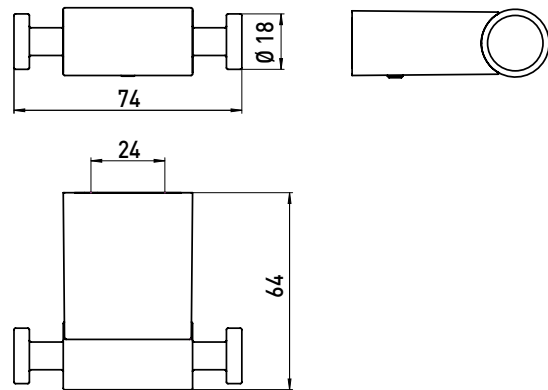

PRODUKTINFORMATION

Doppelhaken chrom

Art.-Nr.3575 001 00