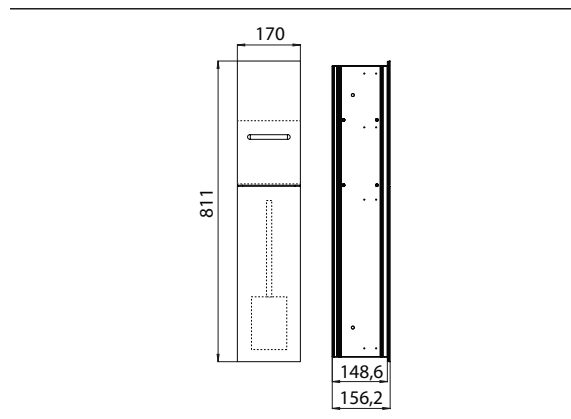

PRODUKTINFORMATION

WC-Modul - Unterputzmodell schwarz

Art.-Nr.9754 275 51

Reserverollen- / Feuchtpapierbox, Papierhalter, Toilettenbürstengarnitur, Türanschlag links