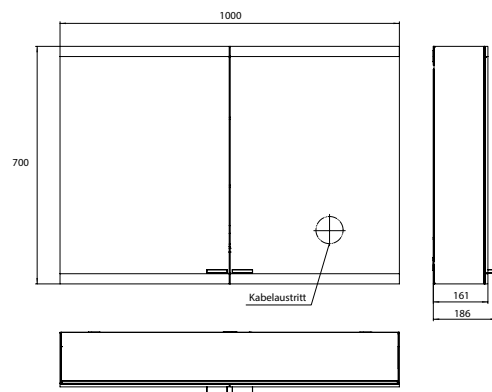

## PRODUKTINFORMATION

Lichtspiegelschrank evo, 1.000 mm, 2 Türen, Aufputzmodell, IP 20 aluminium, ohne emco light system, ohne Spiegelheizung

Art.-Nr.9397 081 05

Stufenlose Lichtsteuerung An/Aus, Helligkeit und Lichtfarbe (2.700 bis 6.500 K) über drei integrierte Touchbedienfelder, Waagerechte LED-Beleuchtung, verspiegelte Rückwand, 2 stufenlos einstellbare Glasablagen, 2 Steckdosen, Höhe: 700 mm