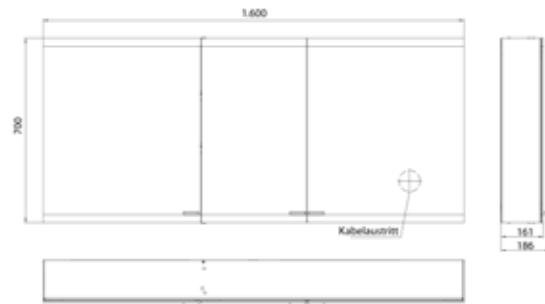

PRODUKTINFORMATION

Lichtspiegelschrank evo, 1.600 mm, 3 Türen, Aufputzmodell, IP 20 aluminium, mit emco light system, ohne Spiegelheizung

Art.-Nr.9397 080 08

Mit emco light system: Bedienung der Funktionen Ein/Aus, Lichtstärke, Lichtfarbe (2.700 bis 6.500 K) und Szenenauswahl (Cosmetic, Energizing, Relaxing) über App, Controller oder direkt am Touch-Bedienfeld. Vernetzung verschiedener Lichtquellen über Bluetooth. Detailinformationen zum emco light system unter www.emco-bath.com. Ohne emco light system: stufenlose Lichtsteuerung An/Aus, Helligkeit und Lichtfarbe (2.700 bis 6.500 K) über drei integrierte Touchbedienfelder, Waagerechte LED-Beleuchtung, verspiegelte Rückwand, 4 stufenlos einstellbare Glasablagen, 2 Steckdosen, Höhe: 700 mm