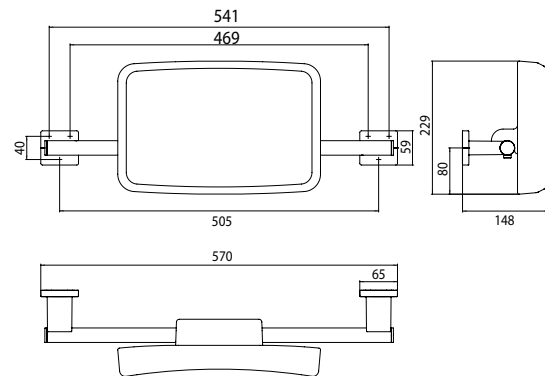

PRODUKTINFORMATION

Rückenstütze (WC) mit Wandhalterung chrom

Art.-Nr.3567 212 00