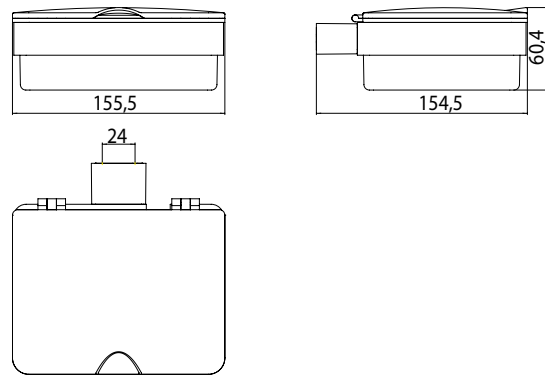

### Feuchtpapierbox emco-steel

Art.-Nr.0539 016 00

Kunststoffbehälter mit Deckel, 0539 001 90