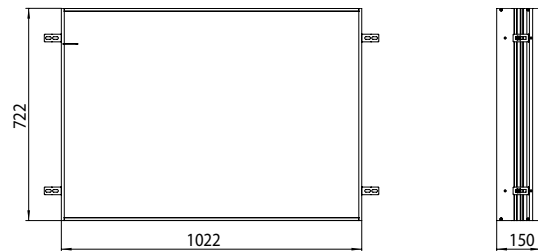

### Einbaurahmen Einbaurahmen

Art.-Nr.9497 000 12

für Lichtspiegelschrank prime, 1.000 mm