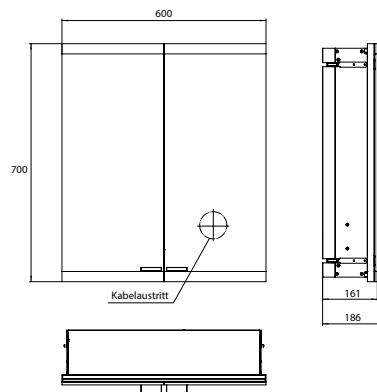

PRODUKTINFORMATION

Lichtspiegelschrank evo, 600 mm, 2 Türen, Unterputzmodell, IP 20 aluminium, ohne emco light system, ohne Spiegelheizung

Art.-Nr.9397 081 13

Stufenlose Lichtsteuerung An/Aus, Helligkeit und Lichtfarbe (2.700 bis 6.500 K) über drei integrierte Touchbedienfelder, Waagerechte LED-Beleuchtung, verspiegelte Rückwand, 2 stufenlos einstellbare Glasablagen, 2 Steckdosen, Höhe: 700 mm