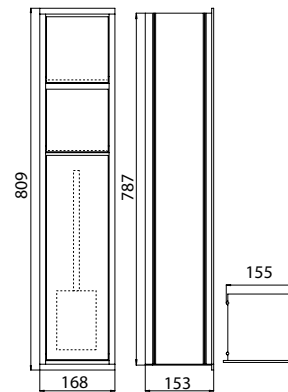

PRODUKTINFORMATION

WC-Modul chrom/schwarz

Art.-Nr.9750 279 50

Reserverollen- / Feuchtpapierbox, Papierhalter, Toilettenbürstengarnitur, Türanschlag links/rechts
wechselbar