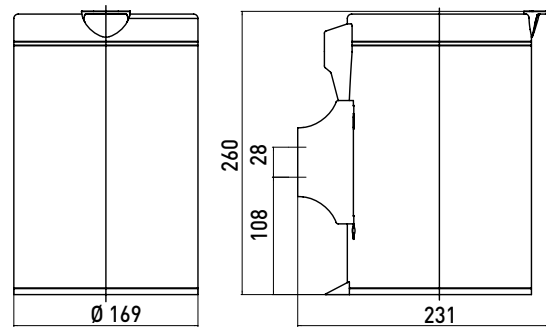

PRODUKTINFORMATION

Abfallbehälter mit Deckel, 3 l, wandhängend edelstahl

Art.-Nr.3553 001 00